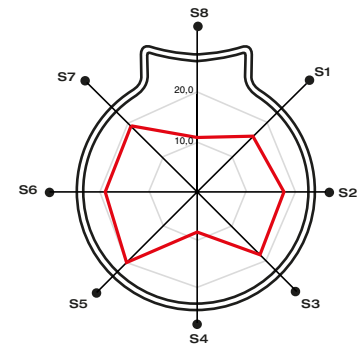

One-ear clip

One Ear clip with inner-ring

One-ear clip

One Ear clip with inner-ring

One-ear Clip			One-ear Clip Inoc		
Ø Application		Part № W1	Ø Application		Part № W4
mm min. - max.	inches min. - max.		mm min. - max.	inches min. - max.	
7-9	9/32-11/32	03012080	7-9	9/32-11/32	23012440
8-10	5/16-13/32	03012072	8-10	5/16-13/32	23012087
9-11	11/32-7/16	03012013	9-11	11/32-7/16	23012010
10-12	13/32-15/32	03012021	10-12	13/32-15/32	23012028
11-13	7/16-17/32	03012030	11-13	7/16-17/32	23012036
12-14	15/32-9/16	03012048	12-14	15/32-9/16	23012044
14-16	9/16-5/8	03012056	13-15	17/32-19/32	23012079
16-18	5/8-23/32	03012064	14-16	9/16-5/8	23012052
			15-17	19/32-11/16	23012458
			16-18	5/8-23/32	23012060
			17-19	11/16-3/4	23012423
			18-20	5/8-25/32	23012431

One-ear Clip with inner-ring			One-ear Clip with inner-ring		
Ø Application		Part № W1	Ø Application		Part № W4
mm min. - max.	inches min. - max.		mm min. - max.	inches min. - max.	
7,5-8,5	19/64-21/64	03011009	7,5-8,5	19/64-21/64	23012300
8,0-9,5	5/6-3/8	03011010	8,2-9,5	21/64-3/8	23012319
9,0-10,5	23/64-13/32	03011029	9,0-10,5	23/64-13/32	23012327
10,0-11,5	25/64-29/64	03011037	10,0-11,5	25/64-29/64	23012335
10,5-12,5	13/32-31/64	03011045	10,5-12,5	13/32-31/64	23012343
11,5-13,3	29/64-17,32	03011053	11,5-13,5	29/64-17/32	23012351
13,0-15,3	33/64-39/64	03011061	12,5-14,5	31/64-37/64	23012360
15,0-17,3	19/32-11/16	03011070	13,0-15,3	33/64-39/64	23012378
			14,0-16,3	35/64-41/64	23012386
			15,0-17,3	19/32-11/16	23012394
			16,0-18,3	5/8-23/32	23012407
			17,0-19,3	43/64-49/64	23012415

Polar diagram

● Sectors	S1	S2	S3	S4	S5	S6	S7	S8
— Force Kg	16,1	17,8	18,1	8,2	20,4	18,8	19,8	11,2

Torque / Efficiency [Nm / daN]

Polar Diagram

● Sectors	S1	S2	S3	S4	S5	S6	S7	S8
— Force Kg	16,1	17,8	18,1	8,2	20,4	18,8	19,8	11,2

Torque / Efficiency [Nm / daN]

Materials

One-ear clip
W1 / W4

W1

Band:
St 34 steel (DIN 2393 C)

Finish:
Silver-white Cr3 Zinc-Plated

One Ear clip with inner-ring
W1 / W4

W1