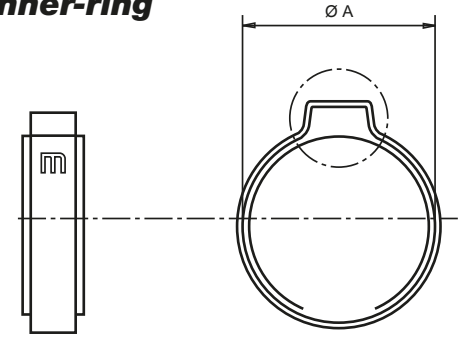

One-ear clip

One Ear clip with inner-ring

One-ear clip

One Ear clip with inner-ring

One-ear Clip			One-ear Clip Inoc		
Ø Application		Part № W1	Ø Application		Part № W4
mm min. - max.	inches min. - max.		mm min. - max.	inches min. - max.	
7-9	9/32-11/32	03012080	7-9	9/32-11/32	23012440
8-10	5/16-13/32	03012072	8-10	5/16-13/32	23012087
9-11	11/32-7/16	03012013	9-11	11/32-7/16	23012010
10-12	13/32-15/32	03012021	10-12	13/32-15/32	23012028
11-13	7/16-17/32	03012030	11-13	7/16-17/32	23012036
12-14	15/32-9/16	03012048	12-14	15/32-9/16	23012044
14-16	9/16-5/8	03012056	13-15	17/32-19/32	23012079
16-18	5/8-23/32	03012064	14-16	9/16-5/8	23012052
			15-17	19/32-11/16	23012458
			16-18	5/8-23/32	23012060
			17-19	11/16-3/4	23012423
			18-20	5/8-25/32	23012431

One-ear Clip with inner-ring			One-ear Clip with inner-ring		
Ø Application		Part № W1	Ø Application		Part № W4
mm min. - max.	inches min. - max.		mm min. - max.	inches min. - max.	
7,5-8,5	19/64-21/64	03011009	7,5-8,5	19/64-21/64	23012300
8,0-9,5	5/6-3/8	03011010	8,2-9,5	21/64-3/8	23012319
9,0-10,5	23/64-13/32	03011029	9,0-10,5	23/64-13/32	23012327
10,0-11,5	25/64-29/64	03011037	10,0-11,5	25/64-29/64	23012335
10,5-12,5	13/32-31/64	03011045	10,5-12,5	13/32-31/64	23012343
11,5-13,3	29/64-17,32	03011053	11,5-13,5	29/64-17/32	23012351
13,0-15,3	33/64-39/64	03011061	12,5-14,5	31/64-37/64	23012360
15,0-17,3	19/32-11/16	03011070	13,0-15,3	33/64-39/64	23012378
			14,0-16,3	35/64-41/64	23012386
			15,0-17,3	19/32-11/16	23012394
			16,0-18,3	5/8-23/32	23012407
			17,0-19,3	43/64-49/64	23012415

Torque / Efficiency [Nm / daN]

Materials

One-ear clip
W1 / W4

W1

Band:
St 34 steel (DIN 2393 C)

Finish:
Silver-white Cr3 Zinc-Plated

One Ear clip with inner-ring
W1 / W4

W1

Band:
St 34 steel (DIN 2393 C)

Finish:
Silver-white Cr3 Zinc-Plated

Inner-ring:
AISI-301 Stainless steel

W4

Band:
AISI-304 Stainless steel (A2)

Finish:
100% Stainless steel

Inner-ring:
AISI-301 Stainless steel