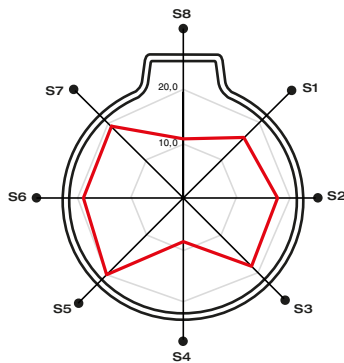

One-ear clip

One Ear clip with inner-ring

One-ear clip

One Ear clip with inner-ring

One-ear Clip			One-ear Clip Inoc		
Ø Application		Part № W1	Ø Application		Part № W4
mm min. - max.	inches min. - max.		mm min. - max.	inches min. - max.	
7-9	9/32-11/32	03012080	7-9	9/32-11/32	23012440
8-10	5/16-13/32	03012072	8-10	5/16-13/32	23012087
9-11	11/32-7/16	03012013	9-11	11/32-7/16	23012010
10-12	13/32-15/32	03012021	10-12	13/32-15/32	23012028
11-13	7/16-17/32	03012030	11-13	7/16-17/32	23012036
12-14	15/32-9/16	03012048	12-14	15/32-9/16	23012044
14-16	9/16-5/8	03012056	13-15	17/32-19/32	23012079
16-18	5/8-23/32	03012064	14-16	9/16-5/8	23012052
			15-17	19/32-11/16	23012458
			16-18	5/8-23/32	23012060
			17-19	11/16-3/4	23012423
			18-20	5/8-25/32	23012431

One-ear Clip with inner-ring			One-ear Clip with inner-ring		
Ø Application		Part № W1	Ø Application		Part № W4
mm min. - max.	inches min. - max.		mm min. - max.	inches min. - max.	
7,5-8,5	19/64-21/64	03011009	7,5-8,5	19/64-21/64	23012300
8,0-9,5	5/6-3/8	03011010	8,2-9,5	21/64-3/8	23012319
9,0-10,5	23/64-13/32	03011029	9,0-10,5	23/64-13/32	23012327
10,0-11,5	25/64-29/64	03011037	10,0-11,5	25/64-29/64	23012335
10,5-12,5	13/32-31/64	03011045	10,5-12,5	13/32-31/64	23012343
11,5-13,3	29/64-17,32	03011053	11,5-13,5	29/64-17/32	23012351
13,0-15,3	33/64-39/64	03011061	12,5-14,5	31/64-37/64	23012360
15,0-17,3	19/32-11/16	03011070	13,0-15,3	33/64-39/64	23012378
			14,0-16,3	35/64-41/64	23012386
			15,0-17,3	19/32-11/16	23012394
			16,0-18,3	5/8-23/32	23012407
			17,0-19,3	43/64-49/64	23012415

Polar diagram

● Sectors	S1	S2	S3	S4	S5	S6	S7	S8
— Force Kg	16,1	17,8	18,1	8,2	20,4	18,8	19,8	11,2

Torque / Efficiency [Nm / daN]

Polar Diagram

● Sectors	S1	S2	S3	S4	S5	S6	S7	S8
— Force Kg	16,1	17,8	18,1	8,2	20,4	18,8	19,8	11,2

Torque / Efficiency [Nm / daN]

Materials

One-ear clip
W1 / W4

W1

Band:
St 34 steel (DIN 2393 C)

Finish:
Silver-white Cr3 Zinc-Plated

One Ear clip with inner-ring
W1 / W4

W1