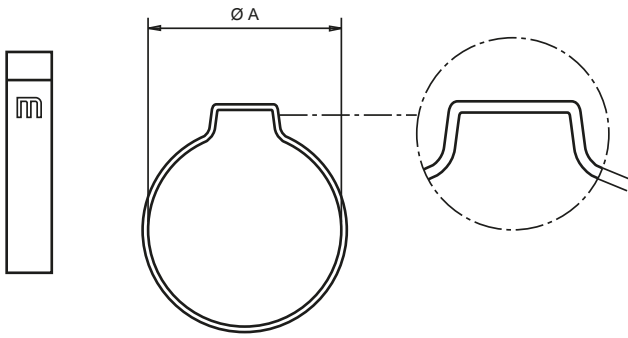

One-ear clip

One Ear clip with inner-ring

One-ear clip

One Ear clip with inner-ring

One-ear Clip			One-ear Clip Inoc		
Ø Application		Part № W1	Ø Application		Part № W4
mm min. - max.	inches min. - max.		mm min. - max.	inches min. - max.	
7-9	9/32-11/32	03012080	7-9	9/32-11/32	23012440
8-10	5/16-13/32	03012072	8-10	5/16-13/32	23012087
9-11	11/32-7/16	03012013	9-11	11/32-7/16	23012010
10-12	13/32-15/32	03012021	10-12	13/32-15/32	23012028
11-13	7/16-17/32	03012030	11-13	7/16-17/32	23012036
12-14	15/32-9/16	03012048	12-14	15/32-9/16	23012044
14-16	9/16-5/8	03012056	13-15	17/32-19/32	23012079
16-18	5/8-23/32	03012064	14-16	9/16-5/8	23012052
			15-17	19/32-11/16	23012458
			16-18	5/8-23/32	23012060
			17-19	11/16-3/4	23012423
			18-20	5/8-25/32	23012431

One-ear Clip with inner-ring			One-ear Clip with inner-ring		
Ø Application		Part № W1	Ø Application		Part № W4
mm min. - max.	inches min. - max.		mm min. - max.	inches min. - max.	
7,5-8,5	19/64-21/64	03011009	7,5-8,5	19/64-21/64	23012300
8,0-9,5	5/6-3/8	03011010	8,2-9,5	21/64-3/8	23012319
9,0-10,5	23/64-13/32	03011029	9,0-10,5	23/64-13/32	23012327
10,0-11,5	25/64-29/64	03011037	10,0-11,5	25/64-29/64	23012335
10,5-12,5	13/32-31/64	03011045	10,5-12,5	13/32-31/64	23012343
11,5-13,3	29/64-17,32	03011053	11,5-13,5	29/64-17/32	23012351
13,0-15,3	33/64-39/64	03011061	12,5-14,5	31/64-37/64	23012360
15,0-17,3	19/32-11/16	03011070	13,0-15,3	33/64-39/64	23012378
			14,0-16,3	35/64-41/64	23012386
			15,0-17,3	19/32-11/16	23012394
			16,0-18,3	5/8-23/32	23012407
			17,0-19,3	43/64-49/64	23012415

Torque / Efficiency [Nm / daN]

Materials

One-ear clip
W1 / W4

W1

Band:
St 34 steel (DIN 2393 C)

Finish:
Silver-white Cr3 Zinc-Plated

One Ear clip with inner-ring
W1 / W4

W1

Band:
St 34 steel (DIN 2393 C)

Finish:
Silver-white Cr3 Zinc-Plated

Inner-ring:
AISI-301 Stainless steel

W4

Band:
AISI-304 Stainless steel (A2)

Finish:
100% Stainless steel

Inner-ring:
AISI-301 Stainless steel